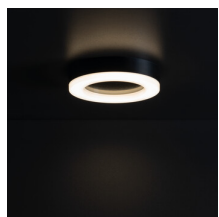

31490 TURA LED 15W-NW-O-B

Stropné LED svietidlo

8595665314903

Moderné stropné svietidlá TURA LED dostupné v elegantnej čiernobielej farbe sú dokonalou kombináciou dizajnu a funkčnosti. Vyznačujú sa jednoduchým, ale moderným dizajnom, ktorý harmonicky zapadá do rôznych aranžmánov. Dostupnosť v dvoch veľkostiach umožňuje flexibilné prispôsobenie akémukoľvek priestoru bez ohľadu na jeho veľkosť. Stropné svietidlá TURA LED sa vyznačujú vysokou tesnosťou IP65, vďaka čomu sú perfektným riešením pre vnútorné aj vonkajšie priestory.

VŠEOBECNÉ ÚDAJE:

Farba: čierna**Miesto montáže:** k usadeniu na strop, k usadeniu na stenu**Miesto používania:** vo vnútri a vonku**Minimálna vzdialenosť od osvetľovaného objektu :** 0,5m**Možnosť spolupráce so stmievačom:** nie**Výška [mm]:** 42**Priemer [mm]:** 190**Obsah ortuti:** nie**Integrovaný LED zdroj svetla :** áno

TECHNICKÉ PARAMETRE:

Menovité napätie [V]: 220-240 AC**Menovitá frekvencia [Hz]:** 50**Maximálny výkon [W]:** 15**Trieda ochrany proti zásahu el. prúdom :** II**Materiál difúzora:** plast**Typ diódy:** LED SMD**Svetelný tok svietidla [lm]:** 1125**Farba svetla:** biela**Náhradná teplota chromatickosti [K]:** 4000**Farbná konzistencia v MacAdamových elipsách :** 6**Index podania farieb:** 80**Životnosť [h]:** 25000**Počet cyklov zap./vyp.:** ≥15000**Svetelná účinnosť lampy [lm/W]:** 75**Rozpätie teploty prostredia, na ktorú môže byť výrobok vystavený [°C]:** -15÷35**Materiál korpusu:** plast**Typ pripojenia:** skrutková svorkovnica**Stupeň IP:** 65