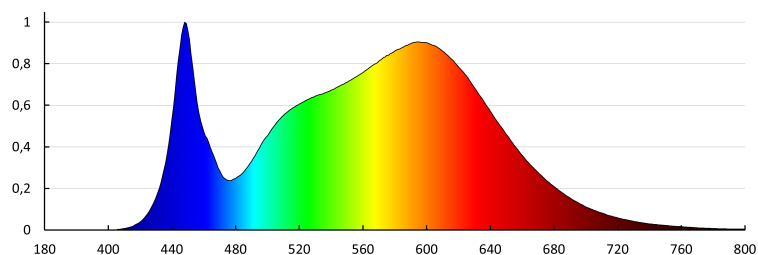

Spôsob balenia: 24

Počet kusov v druhom balení: 1

Počet kusov v hromadnom balení: 24

Čistá kusová hmotnosť [g]: 316

Gramáž [g]: 402.5

Dĺžka kusového balenia [cm]: 5

Šírka kusového balenia [cm]: 19.5

Výška kusového balenia [cm]: 19.5

Hmotnosť kartónu [kg]: 9.66

Šírka kartónu [cm]: 32

Výška kartónu [cm]: 40.5

Dĺžka kartónu [cm]: 40

Objem kartónu [m³]: 0.05184