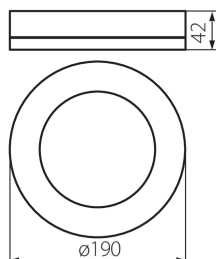

31490 TURA LED 15W-NW-O-B

Stropné LED svietidlo