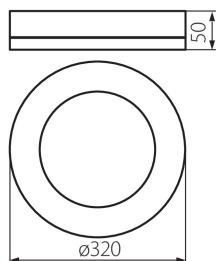

31491 TURA LED 24W-NW-O-B

Stropné LED svietidlo