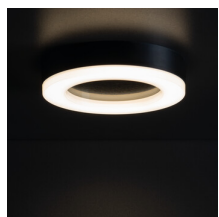

31491 TURA LED 24W-NW-O-B

Stropné LED svietidlo

8595665314910

Moderné stropné svietidlá TURA LED dostupné v elegantnej čierobielej farbe sú dokonalou kombináciou dizajnu a funkčnosti. Vyznačujú sa jednoduchým, ale moderným dizajnom, ktorý harmonicky zapadá do rôznych aranžmánov. Dostupnosť v dvoch veľkostiach umožňuje flexibilné prispôsobenie akémukoľvek priestoru bez ohľadu na jeho veľkosť. Stropné svietidlá TURA LED sa vyznačujú vysokou tesnosťou IP65, vďaka čomu sú perfektným riešením pre vnútorné aj vonkajšie priestory.

VŠEOBECNÉ ÚDAJE:

Farba: čierna**Miesto montáže:** k usadeniu na strop, k usadeniu na stenu**Miesto používania:** vo vnútri a vonku**Minimálna vzdialenosť od osvetľovaného objektu :** 0,5m**Možnosť spolupráce so stmievačom:** nie**Výška [mm]:** 50**Priemer [mm]:** 320**Obsah ortuti:** nie**Integrovaný LED zdroj svetla :** áno

TECHNICKÉ PARAMETRE:

Menovité napätie [V]: 220-240 AC**Menovitá frekvencia [Hz]:** 50**Maximálny výkon [W]:** 24**Trieda ochrany proti zásahu el. prúdom :** II**Materiál difúzora:** plast**Typ diódy:** LED SMD**Svetelný tok svietidla [lm]:** 1800**Farba svetla:** biela**Náhradná teplota chromatickosti [K]:** 4000**farebná konzistencia v MacAdamových elipsách :** 6**Index podania farieb:** 80**Životnosť [h]:** 25000**Počet cyklov zap./vyp.:** ≥15000**Svetelná účinnosť lampy [lm/W]:** 75**Rozpätie teploty prostredia, na ktorú môže byť výrobok vystavený [°C]:** -15÷35**Materiál korpusu:** plast**Typ pripojenia:** skrutková svorkovnica**Stupeň IP:** 65