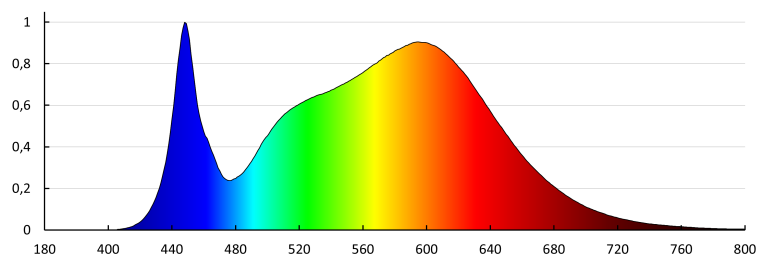

Spôsob balenia: 10

Počet kusov v druhom balení: 1

Počet kusov v hromadnom balení: 10

Čistá kusová hmotnosť [g]: 866

Gramáž [g]: 1088

Dĺžka kusového balenia [cm]: 5.7

Šírka kusového balenia [cm]: 32.5

Výška kusového balenia [cm]: 32

Hmotnosť kartónu [kg]: 10.88

Šírka kartónu [cm]: 34

Výška kartónu [cm]: 34.5

Dĺžka kartónu [cm]: 58

Objem kartónu [m³]: 0.068034