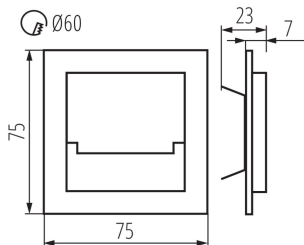

32490 SABIK MINI LED NW

Schodiskové LED svietidlo