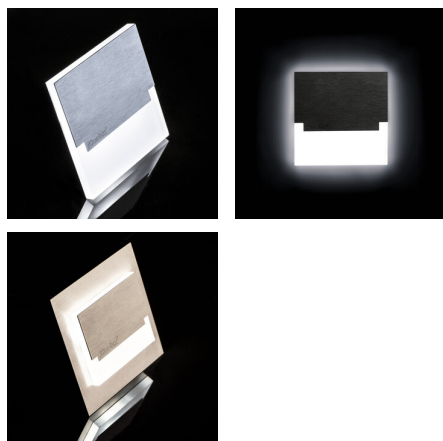

32490 SABIK MINI LED NW

Schodiskové LED svietidlo

5905339324900

SABIK LED; SABIK LED AC

SABIK je moderný dizajn spojený s atraktívnym svetelným efektom. Je to skvelý nápad pre osvetlenie schodísk a chodieb. Unikátna konštrukcia svietidla zaručuje rovnomerné rozptýlenie svetla. Verzia PIR je vybavená čidlom pohybu. Senzor deteguje pohyb/zapína osvetlenie bez ohľadu na intenzitu svetla v okolí.

VŠEOBECNÉ ÚDAJE:

na zabudovanie do steny: áno

Farba: nehrdzavejúca oceľ

Miesto montáže: na zabudovanie do steny

Miesto používania: vo vnútri

Minimálna vzdialenosť od osvetľovaného objektu: 0,1m

Možnosť spolupráce so stmievačom: nie

Maximálny výkon [W]: 0.8

Trieda ochrany proti zásahu el. prúdom: III

Typ diódy: LED SMD

Svetelný tok [lm]: 14

Farba svetla: biela

Náhradná teplota chromatickosti [K]: 4000

Farbná konzistencia v MacAdamových elipsách: ≤6