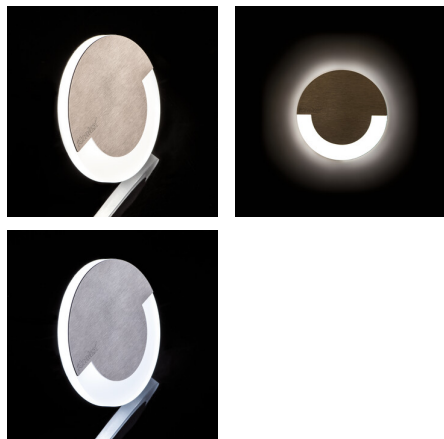

Schodiskové LED svietidlo

5905339324917

SOLA je moderný dizajn spojený s atraktívnym svetelným efektom. Je to skvelý nápad pre osvetlenie schodísk a chodieb. Unikátna konštrukcia svietidla zaručuje rovnomerné rozptýlenie svetla.

VŠEOBECNÉ ÚDAJE:

na zabudovanie do steny: áno

Farba: nehrdzavejúca oceľ

Miesto montáže: na zabudovanie do steny

Miesto použitia: vo vnútri

Minimálna vzdialenosť od osvetľovaného objektu: 0,1m

Možnosť spolupráce so stmievačom: nie

Trieda ochrany proti zásahu el. prúdom: III

Typ diódy: LED SMD

Svetelný tok [lm]: 14

Farba svetla: biela

Náhradná teplota chromatickosti [K]: 4000

Farebná konzistencia v MacAdamových elipsách: ≤6

Index podania farieb: 80