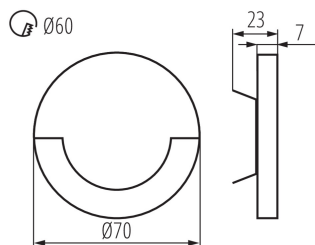

32491 SOLA LED NW

Schodiskové LED svietidlo

Počet kusov v druhom balení: 1

Počet kusov v hromadnom balení: 100

Čistá kusová hmotnosť [g]: 66

Gramáž [g]: 86.9

Dĺžka kusového balenia [cm]: 11

Šírka kusového balenia [cm]: 2.5

Výška kusového balenia [cm]: 16.5

Hmotnosť kartónu [kg]: 8.69

Šírka kartónu [cm]: 23.5

Výška kartónu [cm]: 34.5

Dĺžka kartónu [cm]: 63

Objem kartónu [m³]: 0.051077