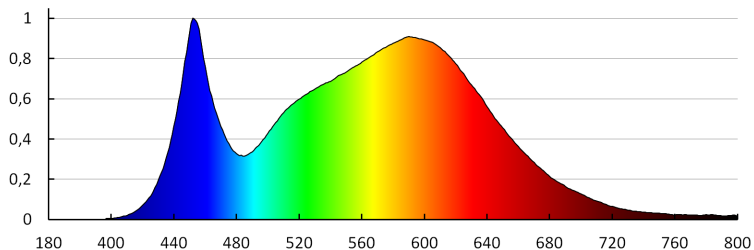

LOGISTICKÉ ÚDAJE:

Spôsob balenia: 100
Počet kusov v druhom balení: 1
Počet kusov v hromadnom balení: 100
Čistá kusová hmotnosť [g]: 34
Gramáž [g]: 54.9
Dĺžka kusového balenia [cm]: 11
Šírka kusového balenia [cm]: 4
Výška kusového balenia [cm]: 16.5
Hmotnosť kartónu [kg]: 5.49
Šírka kartónu [cm]: 23.5
Výška kartónu [cm]: 34.5
Dĺžka kartónu [cm]: 63
Objem kartónu [m³]: 0.051077

KANLUX S.A. (kat 32495) MEFIS LED W-NW / LDC (Polar)