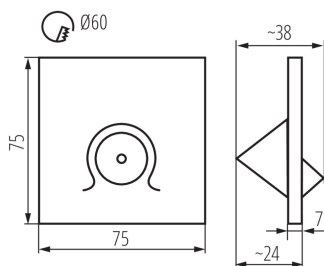

Schodiskové LED svietidlo

5905339324955

Kanlux MEFIS LED je neobyčajná rada schodiskových svietidiel. Toto svietidlo je dostupné vo farbe bielej, čiernej a šedej. Takže si môžete vybrať farbu vhodnú pre interiér. Svietidlo Kanlux MEFIS LED má neobvyklý tvar a sústredený svetelný lúč, takže ho môžeme nasmerovať tak, aby osvetľoval body, na ktorých nám záleží.

VŠEOBECNÉ ÚDAJE:

na zabudovanie do steny: áno

Farba: biela

Miesto montáže: na zabudovanie do steny

Miesto používania: vo vnútri

Minimálna vzdialenosť od osvetľovaného objektu: 0,1m

Dĺžka [mm]: 75

Šírka [mm]: 38

Výška [mm]: 75

Požadovaný priemer montážnej krabice [Ømm]: 60

Rozmery montážneho otvoru [mm]: 60

Integrovaný LED zdroj svetla: áno

TECHNICKÉ PARAMETRE:

Menovité napätie [V]: 12 DC

Maximálny výkon [W]: 0,7

Trieda ochrany proti zásahu el. prúdom: III

Typ diódy: LED SMD

Svetelný tok [lm]: 35

Farba svetla: biela

Náhradná teplota chromatickosti [K]: 4000

Farebná konzistencia v MacAdamových elipsách: ≤6

Index podania farieb: 80

Životnosť [h]: 50000

Počet cyklov zap./vyp.: ≥20000

Svetelná účinnosť lampy [lm/W]: 50

Rozpätie teploty prostredia, na ktorú môže byť výrobok vystavený [°C]: 5÷25

Materiál korpusu: plast

Typ pripojenia: voľné konce káblov

Dĺžka vodiča [m]: 0.18

Doba nahrievania lampy [s]: ≤1

Doba zapnutia lampy [s]: ≤0,5

Stupeň IP: 20