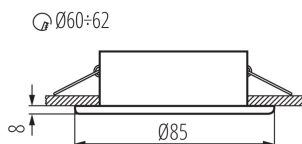

Stropné bodové svietidlo

5905339325006

IP
44/20

Kanlux MARIN je malé tesné stropné svietidlo, ktoré môžeme použiť v miestach s vysokou vlhkosťou. Môžeme ich ľahko umiestniť do kúpeľne nad zrkadlom, do kuchyne alebo do pracovne.

VŠEOBECNÉ ÚDAJE:

Farba: biela

Povinnosť používania samotienených lúčov: áno

Miesto montáže: na zabudovanie do stropu

Miesto používania: vo vnútri a vonku

Minimálna vzdialenosť od osvetľovaného objektu: 0,5m

Výrobok nie je vhodný na zakrytie termoizolačným materiálom: áno

Výška [mm]: 37

Priemer [mm]: 85

Montážny otvor [mm]: Ø60-62

TECHNICKÉ PARAMETRE:

Menovité napätie [V]: 12 AC; 12 DC

Maximálny výkon [W]: max 10

Dĺžka kusového balenia [cm]: 8.5

Šírka kusového balenia [cm]: 4

Výška kusového balenia [cm]: 8.5

Hmotnosť kartónu [kg]: 6.4

Šírka kartónu [cm]: 22

Výška kartónu [cm]: 19

Dĺžka kartónu [cm]: 44

Objem kartónu [m³]: 0.018392