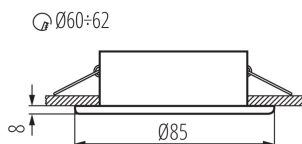

Stropné bodové svetidlo

5905339325013

IP  
44/20

Kanlux MARIN je malé odolné stropné svetidlo, ktoré môžeme použiť v miestach s vysokou vlhkosťou. Môžeme ich ľahko umiestniť do kúpeľne nad zrkadlom, do kuchyne alebo do pracovne.

### VŠEOBECNÉ ÚDAJE:

**Farba:** čierna matná

**Povinnosť používania samotienených lúčov:** áno

**Miesto montáže:** na zabudovanie do stropu

**Miesto používania:** vo vnútri a vonku

**Minimálna vzdialenosť od osvetľovaného objektu:** 0,5m