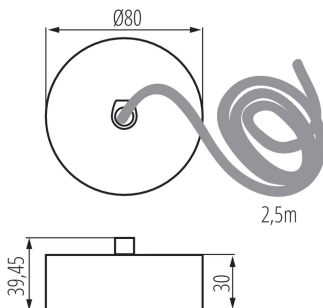

32545 ALIN CORD DALI 1F-SR

Príslušenstvo lineárneho svietidla

5905339325457

VŠEOBECNÉ ÚDAJE:

Farba: strieborná

Miesto montáže: pre zavesenie na strop

Možnosť spolupráce so stmievačom: DALI

Výška [mm]: 39.45

Priemer [mm]: 80

Dĺžka kábla [m]: 2.5

TECHNICKÉ PARAMETRE:

Typ pripojenia: samosvorná svorkovnica

Prierez kábelu [mm²]: 5 x 0,75

LOGISTICKÉ ÚDAJE:

Spôsob balenia: 1

Počet kusov v druhom balení: 1

Počet kusov v hromadnom balení: 1

Čistá kusová hmotnosť [g]: 300

Gramáž [g]: 306

Dĺžka kusového balenia [cm]: 12

Šírka kusového balenia [cm]: 12

Výška kusového balenia [cm]: 5

Hmotnosť kartónu [kg]: 0.306

Šírka kartónu [cm]: 12

Výška kartónu [cm]: 5

Dĺžka kartónu [cm]: 12

Objem kartónu [m³]: 0.00072