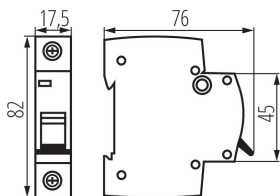

32559 KMB6-C13/1

Istič proti prúdovému preťaženiu 1P

5905339325594

Istič slúži na ochranu pred preťažením a skratom v inštaláciách a zariadeniach.

VŠEOBECNÉ ÚDAJE:

Farba: biela

Miesto montáže: na szynę TH35

Norma: PN-EN 60898-1

Dĺžka [mm]: 76

Šírka [mm]: 17.5

Výška [mm]: 82

TECHNICKÉ PARAMETRE:

Menovité napätie [V]: 230/400 AC

Menovitý prúd [A]: 13

Menovitá frekvencia [Hz]: 50

Rozpätie teploty prostredia, na ktorú môže byť výrobok vystavený [°C]: 5÷40

Rozpätie priemerov používaných vodičov [mm²]: 1÷25

Charakteristika spúšťania: C

Trieda obmedzení energie: 3

Počet modulov: 1

Menovitý skratový prúd [A]: 6000

Stupeň IP: 20

Počet pólov: 1

LOGISTICKÉ ÚDAJE:

Merná jednotka: kus

Spôsob balenia: 12

Počet kusov v druhom balení: 12

Počet kusov v hromadnom balení: 120

Čistá kusová hmotnosť [g]: 90

Gramáž [g]: 99.5

Hmotnosť kusa brutto [g]: 90

Dĺžka kusového balenia [cm]: 2

Šírka kusového balenia [cm]: 7.5

Výška kusového balenia [cm]: 8.5

Hmotnosť kartónu [kg]: 11.94

Šírka kartónu [cm]: 25

Výška kartónu [cm]: 19.5

Dĺžka kartónu [cm]: 46

Objem kartónu [m³]: 0.022425