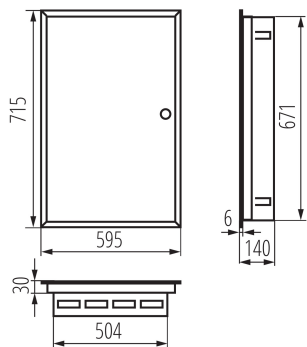

VŠEOBECNÉ ÚDAJE:

Farba: biela

Farba dverí: biela

Miesto montáže: na zabudovanie do steny

Norma: PN-EN 62208

Dĺžka [mm]: 595

Šírka [mm]: 140

Výška [mm]: 715

Šírka kusového balenia [cm]: 63

Výška kusového balenia [cm]: 19

Hmotnosť kartónu [kg]: 11.77

Šírka kartónu [cm]: 63

32641 KP-DB-I-MF-424

Kovová rozvádzač

Výška kartónu [cm]: 19

Dĺžka kartónu [cm]: 74

Objem kartónu [m³]: 0.088578