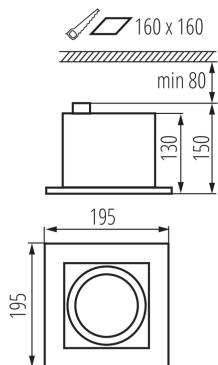

VŠEOBECNÉ ÚDAJE:

Farba: biela

Miesto montáže: na zabudovanie do stropu

Miesto používania: vo vnútri

Minimálna vzdialenosť od osvetľovaného objektu: 0,5m

Dĺžka [mm]: 195

Šírka [mm]: 195

Výška [mm]: 150

Nastavenie uhlov svietidla: v dvoch osiach

Nastavenie uhlov svietidla [°]: 65/35

Stupeň IP: 20

LOGISTICKÉ ÚDAJE:

Spôsob balenia: 12

Počet kusov v druhom balení: 1

Počet kusov v hromadnom balení: 12

Čistá kusová hmotnosť [g]: 860

Gramáž [g]: 1125

Dĺžka kusového balenia [cm]: 20.5

Šírka kusového balenia [cm]: 20.5

Výška kusového balenia [cm]: 16.5

Hmotnosť kartónu [kg]: 13.5

Šírka kartónu [cm]: 42

32931 MATEO ES DLP-150-W

Svietidlo typu downlight

Výška kartónu [cm]: 52

Dĺžka kartónu [cm]: 42

Objem kartónu [m³]: 0.091728