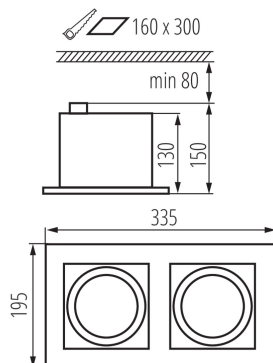

### LOGISTICKÉ ÚDAJE:

**Spôsob balenia:** 6

**Počet kusov v druhom balení:** 1

**Počet kusov v hromadnom balení:** 6

**Čistá kusová hmotnosť [g]:** 1350

**Gramáž [g]:** 1783.33

**Dĺžka kusového balenia [cm]:** 35.5

**Šírka kusového balenia [cm]:** 20.5

**Výška kusového balenia [cm]:** 16.5

**Hmotnosť kartónu [kg]:** 10.69998

**Šírka kartónu [cm]:** 36

## 32932 MATEO ES DLP-250-B

Svietidlo typu downlight

**Výška kartónu [cm]:** 53

**Dĺžka kartónu [cm]:** 42

**Objem kartónu [m<sup>3</sup>]:** 0.080136