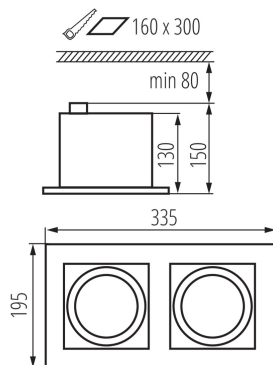

VŠEOBECNÉ ÚDAJE:

Farba: biela

Miesto montáže: na zabudovanie do stropu

Miesto používania: vo vnútri

Minimálna vzdialenosť od osvetľovaného objektu: 0,5m

Dĺžka [mm]: 335

Šírka [mm]: 195

Výška [mm]: 150

Nastavenie uhlov svietidla: v dvoch osiach

Nastavenie uhlov svietidla [°]: 65/35

Stupeň IP: 20

LOGISTICKÉ ÚDAJE:

Spôsob balenia: 6

Počet kusov v druhom balení: 1

Počet kusov v hromadnom balení: 6

Čistá kusová hmotnosť [g]: 1350

Gramáž [g]: 1783.33

Dĺžka kusového balenia [cm]: 35.5

Šírka kusového balenia [cm]: 20.5

Výška kusového balenia [cm]: 16.5

Hmotnosť kartónu [kg]: 10.69998

Šírka kartónu [cm]: 36

32933 MATEO ES DLP-250-W

Svietidlo typu downlight

Výška kartónu [cm]: 53

Dĺžka kartónu [cm]: 42

Objem kartónu [m³]: 0.080136