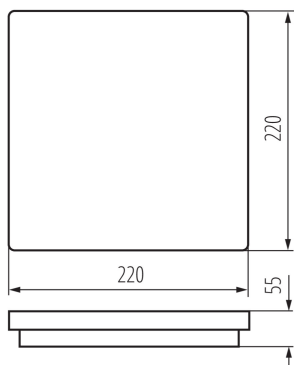

Dĺžka [mm]: 220

Šírka [mm]: 220

Výška [mm]: 55

Obsah ortuti: nie

Integrovaný LED zdroj svetla : áno

TECHNICKÉ PARAMETRE:

Menovité napätie [V]: 220-240 AC

Menovitá frekvencia [Hz]: 50

Rozpätie teploty prostredia, na ktorú môže byť výrobok vystavený [°C]: -15÷35

Materiál korpusu: plast

Typ pripojenia: samosvorná svorkovnica

Rozpätie priemerov používaných vodičov [mm²]: 0,5÷1,5

Doba nahrievania lampy [s]: ≤1

Doba zapnutia lampy [s]: ≤0,5

Stupeň IP: 54

LOGISTICKÉ ÚDAJE:

Merná jednotka: kus

Spôsob balenia: 10

Počet kusov v druhom balení: 1

Počet kusov v hromadnom balení: 10

Čistá kusová hmotnosť [g]: 480

Gramáž [g]: 637

Dĺžka kusového balenia [cm]: 22.5

Šírka kusového balenia [cm]: 6

Výška kusového balenia [cm]: 23

Hmotnosť kartónu [kg]: 6.37

Šírka kartónu [cm]: 32.5

Výška kartónu [cm]: 25

Dĺžka kartónu [cm]: 47