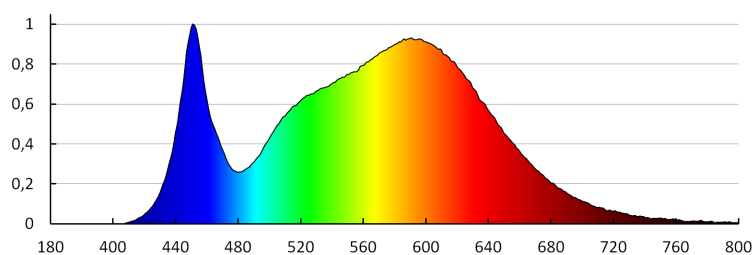

LOGISTICKÉ ÚDAJE:

Merná jednotka: kus

Spôsob balenia: 10

Počet kusov v druhom balení: 1

Počet kusov v hromadnom balení: 10

Čistá kusová hmotnosť [g]: 480

Gramáž [g]: 637

Dĺžka kusového balenia [cm]: 22.5

Šírka kusového balenia [cm]: 6

Výška kusového balenia [cm]: 23

Hmotnosť kartónu [kg]: 6.37

Šírka kartónu [cm]: 32.5

Výška kartónu [cm]: 25

Dĺžka kartónu [cm]: 47

Objem kartónu [m³]: 0.038188