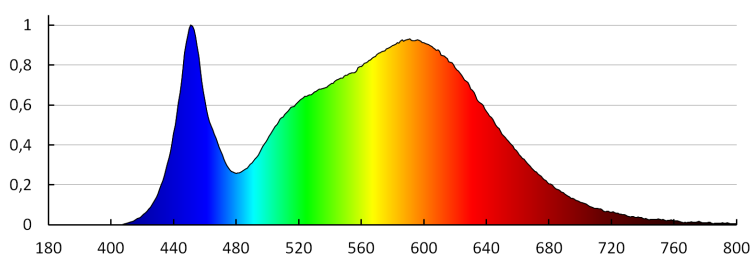

LOGISTICKÉ ÚDAJE:

Merná jednotka: kus

Spôsob balenia: 10

Počet kusov v druhom balení: 1

Počet kusov v hromadnom balení: 10

Čistá kusová hmotnosť [g]: 434

Gramáž [g]: 591

Dĺžka kusového balenia [cm]: 22.5

Šírka kusového balenia [cm]: 6

Výška kusového balenia [cm]: 23

Hmotnosť kartónu [kg]: 5.91

Šírka kartónu [cm]: 32.5

Výška kartónu [cm]: 25

Dĺžka kartónu [cm]: 47

Objem kartónu [m³]: 0.038188