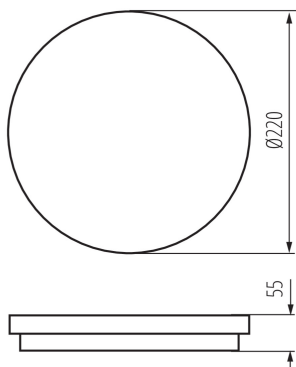

Stropné LED svetidlo

5905339329448

Svietidlá Kanlux BENO majú jedinečný dizajn a jedinečný svetelný efekt. Boli vytvorené projektantmi spoločnosti Kanlux, preto sme ich vzory zaregistrovali na patentovom úrade. Kanlux BENO LED je vysoko odolný voči poveternostným podmienkam - preto ho môžeme používať vnútri aj mimo domu. Je to tiež rýchla a jednoduchá montáž na strop alebo stenu vrátane snímača pohybu s možnosťou regulácie. Kanlux BENO LED je multifunkčné svetidlo, ktoré je vďaka svojim technickým aspektom použiteľné prakticky kdekoľvek. Jeho dizajn je navyše jedinečný a stane sa ozdobou akéhokoľvek miesta, kam ho umiestnime.

VŠEOBECNÉ ÚDAJE:

Farba: biela

Miesto montáže: k usadeniu na stenu, k usadeniu na strop

Miesto používania: vo vnútri a vonku

Minimálna vzdialenosť od osvetľovaného objektu : 0,5m

Možnosť spolupráce so stmievačom: nie

Wykrywanie ruchu: áno

Výška [mm]: 55

Priemer [mm]: 220

Nastavenie citlivosti: áno

Obsah ortuti: nie

Integrovaný LED zdroj svetla : áno

TECHNICKÉ PARAMETRE:

Menovité napätie [V]: 220-240 AC

Menovitá frekvencia [Hz]: 50

Maximálny výkon [W]: 18

Trieda ochrany proti zásahu el. prúdom : II

Materiál difúzora: plast

Typ diódy: LED SMD

Svetelný tok svetidla [lm]: 1550

Užitočný svetelný tok svetelného zdroja svetla Φ_{use} [lm] : 2400

Užitočný svetelný tok svetelného zdroja svetla Φ_{use} [lm] : v guľi (360°)

Farba svetla: biela

Náhradná teplota chromatickosti [K]: 4000

Farebná konzistencia v MacAdamových elipsách : ≤ 6

Index podania farieb: 80

Životnosť [h]: 20000

Koeficient zachovania svetelného toku po skončení menovitého obdobia trvácnosti: L70B50

Počet cyklov zap./vyp.: ≥ 20000