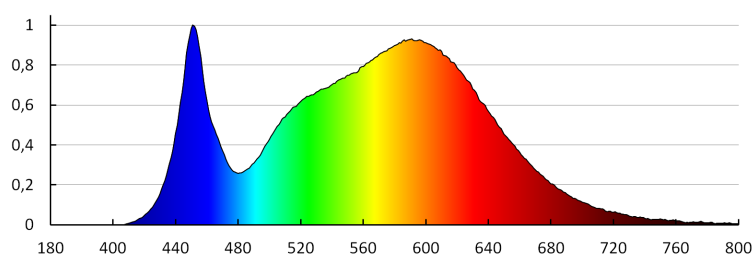

LOGISTICKÉ ÚDAJE:

Merná jednotka: kus

Spôsob balenia: 10

Počet kusov v druhom balení: 1

Počet kusov v hromadnom balení: 10

Čistá kusová hmotnosť [g]: 490

Gramáž [g]: 647

Dĺžka kusového balenia [cm]: 22.5

Šírka kusového balenia [cm]: 6

Výška kusového balenia [cm]: 23

Hmotnosť kartónu [kg]: 6.47

Šírka kartónu [cm]: 32.5

Výška kartónu [cm]: 25

Dĺžka kartónu [cm]: 47

Objem kartónu [m³]: 0.038188