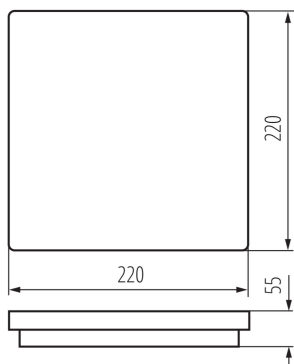

Stropné LED svietidlo

5905339329462

Svietidlá Kanlux BENO majú jedinečný dizajn a výnimočný svetelný efekt. Boli vytvorené na individuálnu objednávku spoločnosti Kanlux a ich návrhy sme zaregistrovali na patentovom úrade. Kanlux BENO LED majú vysokú odolnosť voči poveternostným podmienkam (stupeň krytia IP54), rýchla a jednoduchá montáž na strop alebo stenu a senzor pohybu s možnosťou regulácie. Kanlux BENO LED je multifunkčné svietidlo, ktoré vzhľadom k dizajnu a jeho technickým aspektom môžeme použiť prakticky na akomkoľvek mieste.

VŠEOBECNÉ ÚDAJE:

Farba: biela

Miesto montáže: k usadeniu na stenu, k usadeniu na strop

Miesto používania: vo vnútri a vonku

Minimálna vzdialenosť od osvetľovaného objektu : 0,5m

Možnosť spolupráce so stmievačom: nie

Wykrywanie ruchu: áno

Dĺžka [mm]: 220

Šírka [mm]: 220

Výška [mm]: 55

Nastavenie citlivosti: áno

Obsah ortuti: nie

Integrovaný LED zdroj svetla : áno

TECHNICKÉ PARAMETRE:

Menovité napätie [V]: 220-240 AC

Menovitá frekvencia [Hz]: 50

Maximálny výkon [W]: 18

Trieda ochrany proti zásahu el. prúdom : II

Materiál difúzora: plast

Typ diódy: LED SMD

Svetelný tok svietidla [lm]: 1550

Užitočný svetelný tok svetelného zdroja svetla Φ_{use} [lm] : 2400

Užitočný svetelný tok svetelného zdroja svetla Φ_{use} [lm] : v guľi (360°)

Farba svetla: biela

Náhradná teplota chromatickosti [K]: 4000

Farebná konzistencia v MacAdamových elipsách : ≤ 6

Index podania farieb: 80

Životnosť [h]: 20000

Koeficient zachovania svetelného toku po skončení menovitého obdobia trvácnosti: L70B50

Počet cyklov zap./vyp.: ≥ 20000