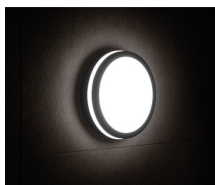

Stropné LED svietidlo

5905339329486

Svietidlá Kanlux BENO majú jedinečný dizajn a jedinečný svetelný efekt. Boli vytvorené projektantmi spoločnosti Kanlux, preto sme ich vzory zaregistrovali na patentovom úrade. Kanlux BENO LED je vysoko odolný voči poveternostným podmienkam - preto ho môžeme používať vnútri aj mimo domu. Je to tiež rýchla a jednoduchá montáž na strop alebo stenu vrátane snímača pohybu s možnosťou regulácie. Kanlux BENO LED je multifunkčné svietidlo, ktoré je vďaka svojim technickým aspektom použiteľné prakticky kdekoľvek. Jeho dizajn je navyše jedinečný a stane sa ozdobou akéhokoľvek miesta, kam ho umiestnime.

VŠEOBECNÉ ÚDAJE:

Farba: grafit

Miesto montáže: k usadeniu na stenu, k usadeniu na strop

Miesto používania: vo vnútri a vonku

Minimálna vzdialenosť od osvetľovaného objektu : 0,5m

Možnosť sériového zapojenia svietidiel: áno

Stropné LED svietidlo

Počet cyklov zap./vyp.: ≥ 20000

Uhol svietenia [°]: 110

Svetelná účinnosť lampy [lm/W]: 78

Rozpätie teploty prostredia, na ktorú môže byť výrobok vystavený [°C]: -15÷35

Materiál korpusu: plast