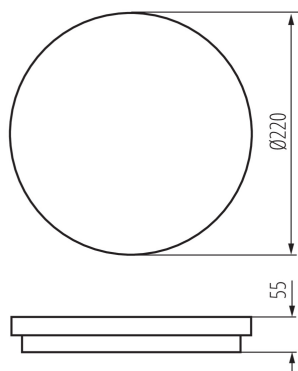

Stropné LED svietidlo

Počet cyklov zap./vyp.: ≥ 20000

Uhol svietenia [°]: 110

Svetelná účinnosť lampy [lm/W]: 78

Rozpätie teploty prostredia, na ktorú môže byť výrobok vystavený [°C]: -15÷35

Materiál korpusu: plast