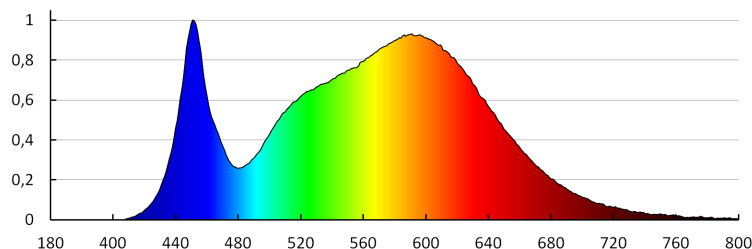

LOGISTICKÉ ÚDAJE:

Merná jednotka: kus

Spôsob balenia: 10

Počet kusov v druhom balení: 1

Počet kusov v hromadnom balení: 10

Čistá kusová hmotnosť [g]: 440

Gramáž [g]: 592

Dĺžka kusového balenia [cm]: 22.5

Šírka kusového balenia [cm]: 6

Výška kusového balenia [cm]: 22.5

Hmotnosť kartónu [kg]: 5.92

Šírka kartónu [cm]: 32.5

Výška kartónu [cm]: 25

Dĺžka kartónu [cm]: 47

Objem kartónu [m³]: 0.038188