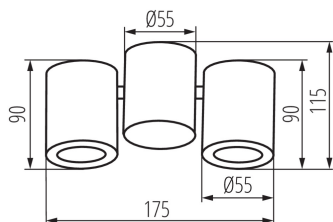

Kanlux BLURRO sú bodové stropné svietidlá. Neobvyklý dizajn týchto svietidiel môžeme úspešne použiť v mnohých miestnostiach. Ich ďalšou výhodou je slobodná regulácia smeru svetla. Tvar svietidiel je zdanlivo jednoduchý, ale rozhodne nie je nudný, toto svietidlo s dvoma svetelnými bodmi úspešne osvetlí obývaciu izbu, kuchyňu, ale taktiež predsieň. Vo väčších miestnostiach môžete kombinovať niekoľko svietidiel.

VŠEOBECNÉ ÚDAJE:

Farba: čierna

Miesto montáže: k usadeniu na strop

Miesto používania: vo vnútri

Minimálna vzdialenosť od osvetľovaného objektu : 0,5m

Výrobok nie je vhodný na zakrytie termoizolačným materiálom :
áno

TECHNICKÉ PARAMETRE:

Menovité napätie [V]: 220-240 AC

Menovitá frekvencia [Hz]: 50

Maximálny výkon [W]: 2 x max 10

Trieda ochrany proti zásahu el. prúdom : I

Zdroj svetla: PAR16

Svetelný zdroj v súprave: nie

Pätica: GU10

Rozpätie teploty prostredia, na ktorú môže byť výrobok vystavený [°C]: 5÷25

Materiál korpusu: hliníková zliatina

Typ pripojenia: skrutková svorkovnica

Rozpätie priemerov používaných vodičov [mm²]: 0,75÷1,5

Pohyblivé svietidlo s vertikálnym rozpätím [°]: 60

Nastavenie uhlov svietidla : v jednej osi

Stupeň IP: 20

LOGISTICKÉ ÚDAJE:

Merná jednotka: kus

Spôsob balenia: 10

Počet kusov v druhom balení : 1

Počet kusov v hromadnom balení : 10

Čistá kusová hmotnosť [g]: 480

Gramáž [g]: 554

Dĺžka kusového balenia [cm]: 18.5

Šírka kusového balenia [cm]: 6.5

Výška kusového balenia [cm]: 12