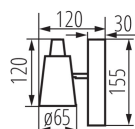

Prisadené svietidlo

5905339330901

Kanlux SEMPRA je rad elegantných bodoviek v bielo-striebornom a čierno-striebornom prevedení. Vďaka originálnemu prúžku, na ktorom sú umiestnené tienidlá, sa všetky modely osvedčia ako v stropoch, tak na stenách - to nám dáva nové možnosti na usporiadanie osvetlenia miestnosti. Veľmi zaujímavým riešením je možnosť vertikálnej montáže na stenu, dokonca aj svietidla so 4 zdrojmi svetla.

VŠEOBECNÉ ÚDAJE:

Farba: biela

Miesto montáže: k usadeniu na stenu, k usadeniu na strop

Miesto používania: vo vnútri

Minimálna vzdialenosť od osvetľovaného objektu : 0,5m

Dĺžka [mm]: 155

Výška [mm]: 120

TECHNICKÉ PARAMETRE:

Menovité napätie [V]: 220-240 AC

Menovitá frekvencia [Hz]: 50

Maximálny výkon [W]: max 10

Trieda ochrany proti zásahu el. prúdom : I

Zdroj svetla: PAR16

Svetelný zdroj v súprave: nie

Pätica: GU10

Rozpätie teploty prostredia, na ktorú môže byť výrobok vystavený [°C]: 5÷25

Materiál korpusu: oceľ

Typ pripojenia: skrutková svorkovnica

Rozpätie priemerov používaných vodičov [mm²]: 0,75÷1,5

Pohyblivé svietidlo s horizontálnym rozpätím [°]: 310

Pohyblivé svietidlo s vertikálnym rozpätím [°]: 90

Stupeň IP: 20

LOGISTICKÉ ÚDAJE:

Merná jednotka: kus

Spôsob balenia: 24

Počet kusov v druhom balení : 1

Počet kusov v hromadnom balení : 24

Čistá kusová hmotnosť [g]: 282

Gramáž [g]: 354.17

Dĺžka kusového balenia [cm]: 12

Šírka kusového balenia [cm]: 7.5

Výška kusového balenia [cm]: 16.5