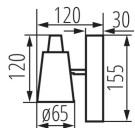

VŠEOBECNÉ ÚDAJE:

Farba: čierna

Miesto montáže: k usadeniu na stenu, k usadeniu na strop

Miesto používania: vo vnútri

Minimálna vzdialenosť od osvetľovaného objektu: 0,5m

Dĺžka [mm]: 155

Výška [mm]: 120

TECHNICKÉ PARAMETRE:

Materiál korpusu: oceľ

Typ pripojenia: skrutková svorkovnica

Rozpätie priemerov používaných vodičov [mm²]: 0,75÷1,5

Pohyblivé svietidlo s horizontálnym rozpätím [°]: 310

Pohyblivé svietidlo s vertikálnym rozpätím [°]: 90

Stupeň IP: 20

LOGISTICKÉ ÚDAJE:

Merná jednotka: kus

Spôsob balenia: 24

Počet kusov v druhom balení: 1

Počet kusov v hromadnom balení: 24

Čistá kusová hmotnosť [g]: 282

Gramáž [g]: 354.17

Dĺžka kusového balenia [cm]: 12

Šírka kusového balenia [cm]: 7.5

Výška kusového balenia [cm]: 16.5

33091 SEMPRA EL-1I B-SR

Prisadené svietidlo

Hmotnosť kartónu [kg]: 8.50008

Šírka kartónu [cm]: 24

Výška kartónu [cm]: 23