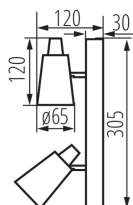

Prisadené svietidlo

5905339330925

Kanlux SEMPRA je rad elegantných bodoviek v bielo-striebornom a čierno-striebornom prevedení. Vďaka originálnemu prúžku, na ktorom sú umiestnené tienidlá, sa všetky modely osvedčia ako v stropoch, tak na stenách - to nám dáva nové možnosti na usporiadanie osvetlenia miestnosti. Veľmi zaujímavým riešením je možnosť vertikálnej montáže na stenu, dokonca aj svietidla so 4 zdrojmi svetla.

VŠEOBECNÉ ÚDAJE:

Farba: biela

Miesto montáže: k usadeniu na stenu, k usadeniu na strop

Miesto používania: vo vnútri

Minimálna vzdialenosť od osvetľovaného objektu: 0,5m

Dĺžka [mm]: 305

Výška [mm]: 120

TECHNICKÉ PARAMETRE:

Menovité napätie [V]: 220-240 AC

Menovitá frekvencia [Hz]: 50

Maximálny výkon [W]: 2 x max 10

Trieda ochrany proti zásahu el. prúdom: I

Zdroj svetla: PAR16

Svetelný zdroj v súprave: nie

Pätica: GU10

Rozpätie teploty prostredia, na ktorú môže byť výrobok vystavený [°C]: 5÷25

Materiál korpusu: oceľ

Typ pripojenia: skrutková svorkovnica

Rozpätie priemerov používaných vodičov [mm²]: 0,75÷1,5

Pohyblivé svietidlo s horizontálnym rozpätím [°]: 310

Pohyblivé svietidlo s vertikálnym rozpätím [°]: 90

Stupeň IP: 20

LOGISTICKÉ ÚDAJE:

Merná jednotka: kus

Spôsob balenia: 6

Počet kusov v druhom balení: 1

Počet kusov v hromadnom balení: 6

Čistá kusová hmotnosť [g]: 534

Gramáž [g]: 681.67

Dĺžka kusového balenia [cm]: 12

Šírka kusového balenia [cm]: 7.5

Výška kusového balenia [cm]: 31.5