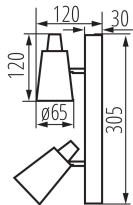

33092 SEMPRA EL-2I W-SR

Prisadené svietidlo

5905339330925

Kanlux SEMPRA je rad elegantných bodoviek v bielo-striebornom a čierno-striebornom prevedení. Vďaka originálnemu prúžku, na ktorom sú umiestnené tienidlá, sa všetky modely osvedčia ako v stropoch, tak na stenách - to nám dáva nové možnosti na usporiadanie osvetlenia miestnosti. Veľmi zaujímavým riešením je možnosť vertikálnej montáže na stenu, dokonca aj svietidla so 4 zdrojmi svetla.

VŠEOBECNÉ ÚDAJE:

Farba: biela

Miesto montáže: k usadeniu na stenu, k usadeniu na strop

Miesto používania: vo vnútri

Minimálna vzdialenosť od osvetľovaného objektu: 0,5m

Dĺžka [mm]: 305

Výška [mm]: 120

TECHNICKÉ PARAMETRE:

Pohyblivé svietidlo s vertikálnym rozpätím [°]: 90

Nastavenie uhlov svietidla [°]: v dvoch osiach

Stupeň IP: 20

Kształt: ostatné

LOGISTICKÉ ÚDAJE:

Merná jednotka: kus

Spôsob balenia: 6

Prisadené svietidlo

Počet kusov v druhom balení :	1
Počet kusov v hromadnom balení :	6
Čistá kusová hmotnosť [g] :	534
Gramáž [g] :	681.67
Hmotnosť kusa brutto [g] :	574
Dĺžka kusového balenia [cm] :	12
Šírka kusového balenia [cm] :	7.5
Výška kusového balenia [cm] :	31.5
Hmotnosť kartónu [kg] :	4.09002
Šírka kartónu [cm] :	25
Výška kartónu [cm] :	26
Dĺžka kartónu [cm] :	33
Objem kartónu [m³] :	0.02145