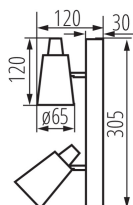

Prisadené svietidlo

5905339330932

Kanlux SEMPRA je rad elegantných bodoviek v bielo-striebornom a čierno-striebornom prevedení. Vďaka originálnemu prúžku, na ktorom sú umiestnené tienidlá, sa všetky modely osvedčia ako v stropoch, tak na stenách - to nám dáva nové možnosti na usporiadanie osvetlenia miestnosti. Veľmi zaujímavým riešením je možnosť vertikálnej montáže na stenu, dokonca aj svietidla so 4 zdrojmi svetla.

VŠEOBECNÉ ÚDAJE:

Farba: čierna

Miesto montáže: k usadeniu na stenu, k usadeniu na strop

Miesto používania: vo vnútri

Minimálna vzdialenosť od osvetľovaného objektu: 0,5m

Dĺžka [mm]: 305

Výška [mm]: 120

TECHNICKÉ PARAMETRE:

Menovité napätie [V]: 220-240 AC

Menovitá frekvencia [Hz]: 50

Maximálny výkon [W]: 2 x max 10

Trieda ochrany proti zásahu el. prúdom: I

Zdroj svetla: PAR16

Svetelný zdroj v súprave: nie

Pätica: GU10

Rozpätie teploty prostredia, na ktorú môže byť výrobok vystavený [°C]: 5÷25

Materiál korpusu: oceľ

Typ pripojenia: skrutková svorkovnica

Rozpätie priemerov používaných vodičov [mm²]: 0,75÷1,5

Pohyblivé svietidlo s horizontálnym rozpätím [°]: 310

Pohyblivé svietidlo s vertikálnym rozpätím [°]: 90

Stupeň IP: 20

LOGISTICKÉ ÚDAJE:

Merná jednotka: kus

Spôsob balenia: 6

Počet kusov v druhom balení: 1

Počet kusov v hromadnom balení: 6

Čistá kusová hmotnosť [g]: 534

Gramáž [g]: 681.67

Dĺžka kusového balenia [cm]: 12

Šírka kusového balenia [cm]: 7.5

Výška kusového balenia [cm]: 31.5