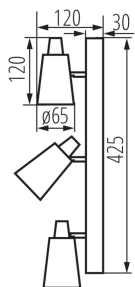

Prisadené svietidlo

5905339330949

Kanlux SEMPRA je rad elegantných bodoviek v bielo-striebornom a čierno-striebornom prevedení. Vďaka originálnemu prúžku, na ktorom sú umiestnené tienidlá, sa všetky modely osvedčia ako v stropoch, tak na stenách - to nám dáva nové možnosti na usporiadanie osvetlenia miestnosti. Veľmi zaujímavým riešením je možnosť vertikálnej montáže na stenu, dokonca aj svietidla so 4 zdrojmi svetla.

VŠEOBECNÉ ÚDAJE:

Farba: biela

Miesto montáže: k usadeniu na stenu, k usadeniu na strop

Miesto používania: vo vnútri

Minimálna vzdialenosť od osvetľovaného objektu: 0,5m

Dĺžka [mm]: 425

Výška [mm]: 120

TECHNICKÉ PARAMETRE:

Materiál korpusu: oceľ

Typ pripojenia: skrutková svorkovnica

Rozpätie priemerov používaných vodičov [mm²]: 0,75÷1,5

Pohyblivé svietidlo s horizontálnym rozpätím [°]: 310

Pohyblivé svietidlo s vertikálnym rozpätím [°]: 90

Dĺžka kusového balenia [cm]: 12

Šírka kusového balenia [cm]: 7.5

Výška kusového balenia [cm]: 43.5

Prisadené svietidlo

Hmotnosť kartónu [kg]: 5.50002

Šírka kartónu [cm]: 25.5

Výška kartónu [cm]: 26

Dĺžka kartónu [cm]: 45