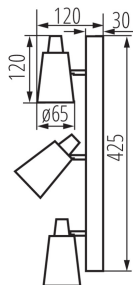

VŠEOBECNÉ ÚDAJE:

Farba: čierna

Miesto montáže: k usadeniu na stenu, k usadeniu na strop

Miesto používania: vo vnútri

Minimálna vzdialenosť od osvetľovaného objektu: 0,5m

Dĺžka [mm]: 425

Výška [mm]: 120

TECHNICKÉ PARAMETRE:

Materiál korpusu: oceľ

Typ pripojenia: skrutková svorkovnica

Rozpätie priemerov používaných vodičov [mm²]: 0,75÷1,5

Pohyblivé svietidlo s horizontálnym rozpätím [°]: 310

Pohyblivé svietidlo s vertikálnym rozpätím [°]: 90

Stupeň IP: 20

LOGISTICKÉ ÚDAJE:

Merná jednotka: kus

Spôsob balenia: 6

Počet kusov v druhom balení: 1

Počet kusov v hromadnom balení: 6

Čistá kusová hmotnosť [g]: 736

Gramáž [g]: 916.67

Dĺžka kusového balenia [cm]: 12

Šírka kusového balenia [cm]: 7.5

Výška kusového balenia [cm]: 43.5

Prisadené svietidlo

Hmotnosť kartónu [kg]: 5.50002

Šírka kartónu [cm]: 25.5

Výška kartónu [cm]: 26

Dĺžka kartónu [cm]: 45