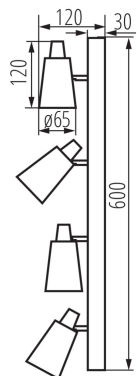

VŠEOBECNÉ ÚDAJE:

Farba: biela

Miesto montáže: k usadeniu na stenu, k usadeniu na strop

Miesto používania: vo vnútri

Minimálna vzdialenosť od osvetľovaného objektu : 0,5m

Dĺžka [mm]: 600

Výška [mm]: 120

TECHNICKÉ PARAMETRE:

Materiál korpusu: oceľ

Typ pripojenia: skrutková svorkovnica

Rozpätie priemerov používaných vodičov [mm²]: 0,75÷1,5

Pohyblivé svietidlo s horizontálnym rozpätím [°]: 310

Pohyblivé svietidlo s vertikálnym rozpätím [°]: 90

Dĺžka kusového balenia [cm]: 12

Šírka kusového balenia [cm]: 7.5

Výška kusového balenia [cm]: 61.5

33096 SEMPRA EL-4I W-SR

Prisadené svietidlo

Hmotnosť kartónu [kg]: 9.8

Šírka kartónu [cm]: 26.5

Výška kartónu [cm]: 33

Dĺžka kartónu [cm]: 63

Objem kartónu [m³]: 0.055094