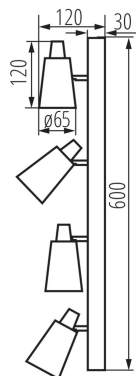

**Pohyblivé svietidlo s horizontálnym rozpätím [°]:** 310

**Pohyblivé svietidlo s vertikálnym rozpätím [°]:** 90

**Stupeň IP:** 20

### LOGISTICKÉ ÚDAJE:

**Merná jednotka:** kus

**Spôsob balenia:** 8

**Počet kusov v druhom balení:** 1

**Počet kusov v hromadnom balení:** 8

**Čistá kusová hmotnosť [g]:** 1014

**Gramáž [g]:** 1225

**Dĺžka kusového balenia [cm]:** 12

**Šírka kusového balenia [cm]:** 7.5

**Výška kusového balenia [cm]:** 61.5

### Prisadené svietidlo

Hmotnosť kartónu [kg]: 9.8

Šírka kartónu [cm]: 26.5

Výška kartónu [cm]: 33

Dĺžka kartónu [cm]: 63

Objem kartónu [m<sup>3</sup>]: 0.055094