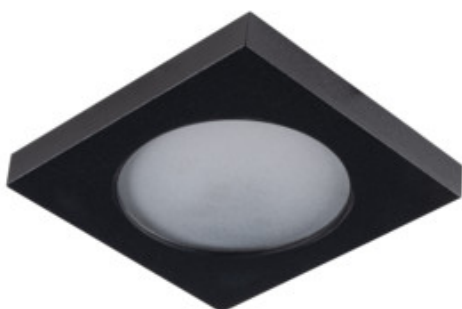

33120 FLINI IP44 DSL-B

Ozdobný prsteň-komponent svetidla

5905339331205

IP
44/20

HIGH
quality
finish

Kanlux FLINI sú stropné svetidlá určené do kúpeľní a miestností s vysokou vlhkosťou. Vďaka svojej konštrukcii sú odolné voči vlhkosti (IP44). Kanlux FLINI sú k dispozícii v dvoch tvaroch - okrúhlom a hranatom. Môžeme si vybrať svetidlo v matnej bielej alebo matnej čiernej farbe. Dve také univerzálne farby nám umožnia prispôsobiť tieto svetidlá takmer každému interiéru.

VŠEOBECNÉ ÚDAJE:

Farba: čierna

Miesto montáže: na zabudovanie do stropu

Miesto používania: vo vnútri

Minimálna vzdialenosť od osvetľovaného objektu: 0,5m

dekoračný prsteň bez keramickej päťice: áno

Výrobok nie je vhodný na zakrytie termoizolačným materiálom: áno

Zdroj svetla: MR16/PAR16

Svetelný zdroj v súprave: ne

Päťica: Gx5,3/GU10

Materiál korpusu: hliníková zliatina

Nastavenie uhlov svetidla: chýbajúce

Stupeň IP: 44/20

LOGISTICKÉ ÚDAJE:

Spôsob balenia: 50

Hmotnosť kartónu [kg]: 7.9

Šírka kartónu [cm]: 23

Výška kartónu [cm]: 27.5

33120 FLINI IP44 DSL-B

Ozdobný prsteň-komponent svietidla

Dĺžka kartónu [cm]: 47

Objem kartónu [m³]: 0.029728

DODATOČNÉ INFORMÁCIE: