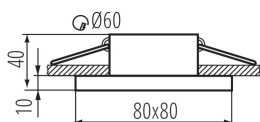

33120 FLINI IP44 DSL-B

Ozdobný prsteň-komponent svetidla

5905339331205

IP
44/20

HIGH
quality
finish

Kanlux FLINI sú stropné svetidlá určené do kúpeľní a miestností s vysokou vlhkosťou. Vďaka svojej konštrukcii sú odolné voči vlhkosti (IP44). Kanlux FLINI sú k dispozícii v dvoch tvaroch - okrúhlom a hranatom. Môžeme si vybrať svetidlo v matnej bielej alebo matnej čiernej farbe. Dve také univerzálne farby nám umožnia prispôsobiť tieto svetidlá takmer každému interiéru.

VŠEOBECNÉ ÚDAJE:

Farba: čierna

Miesto montáže: na zabudovanie do stropu

Miesto používania: vo vnútri

Minimálna vzdialenosť od osvetľovaného objektu: 0,5m

dekoračný prsteň bez keramickej päťice: áno

Výrobok nie je vhodný na zakrytie termoizolačným materiálom: áno

Dĺžka [mm]: 80

Šírka [mm]: 80

Výška [mm]: 50

Montážny otvor [mm]: Ø60

TECHNICKÉ PARAMETRE:

Menovité napätie [V]: 12 AC; 12 DC; 220-240 AC

Maximálny výkon [W]: max 10

Trieda ochrany proti zásahu el. prúdom: II/III

Zdroj svetla: MR16/PAR16

Svetelný zdroj v súprave: ne

Päťica: Gx5,3/GU10

Materiál korpusu: hliníková zliatina

Nastavenie uhlov svetidla: chýbajúce

Stupeň IP: 44/20

LOGISTICKÉ ÚDAJE:

Spôsob balenia: 50

Počet kusov v druhom balení: 1

Počet kusov v hromadnom balení: 50

Čistá kusová hmotnosť [g]: 110

Gramáž [g]: 158

Dĺžka kusového balenia [cm]: 9

Šírka kusového balenia [cm]: 10

Výška kusového balenia [cm]: 5.5

Hmotnosť kartónu [kg]: 7.9

Šírka kartónu [cm]: 23

Výška kartónu [cm]: 27.5