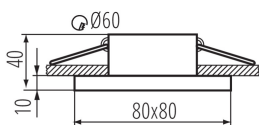

33121 FLINI IP44 DSL-W

Ozdobný prsteň-komponent svetidla

5905339331212

IP
44/20

HIGH
quality
finish

Kanlux FLINI sú stropné svetidlá určené do kúpeľní a miestností s vysokou vlhkosťou. Vďaka svojej konštrukcii sú odolné voči vlhkosti (IP44). Kanlux FLINI sú k dispozícii v dvoch tvaroch - okrúhlom a hranatom. Môžeme si vybrať svetidlo v matnej bielej alebo matnej čiernej farbe. Dve také univerzálne farby nám umožnia prispôsobiť tieto svetidlá takmer každému interiéru.

VŠEOBECNÉ ÚDAJE:

Farba: biela

Miesto montáže: na zabudovanie do stropu

Miesto používania: vo vnútri

Minimálna vzdialenosť od osvetľovaného objektu: 0,5m

dekoračný prsteň bez keramickej päťice: áno

Výrobok nie je vhodný na zakrytie termoizolačným materiálom: áno

Dĺžka [mm]: 80

Šírka [mm]: 80

Výška [mm]: 50

Montážny otvor [mm]: Ø60

TECHNICKÉ PARAMETRE:

Menovité napätie [V]: 12 AC; 12 DC; 220-240 AC

Maximálny výkon [W]: max 10

Trieda ochrany proti zásahu el. prúdom: II/III

Zdroj svetla: MR16/PAR16

Svetelný zdroj v súprave: ne

Päťica: Gx5,3/GU10

Materiál korpusu: hliníková zliatina

Nastavenie uhlov svetidla: chýbajúce

Stupeň IP: 44/20

LOGISTICKÉ ÚDAJE:

Spôsob balenia: 50

Počet kusov v druhom balení: 1

Počet kusov v hromadnom balení: 50

Čistá kusová hmotnosť [g]: 110

Gramáž [g]: 158

Dĺžka kusového balenia [cm]: 9

Šírka kusového balenia [cm]: 10

Výška kusového balenia [cm]: 5.5

Hmotnosť kartónu [kg]: 7.9

Šírka kartónu [cm]: 23

Výška kartónu [cm]: 27.5