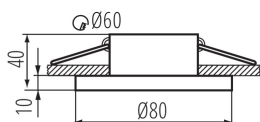

33122 FLINI IP44 DSO-B

Ozdobný prsteň-komponent svetidla

5905339331229

IP
44/20

HIGH
quality
finish

Kanlux FLINI sú stropné svetidlá určené do kúpeľní a miestností s vysokou vlhkosťou. Vďaka svojej konštrukcii sú odolné voči vlhkosti (IP44). Kanlux FLINI sú k dispozícii v dvoch tvaroch - okrúhlom a hranatom. Môžeme si vybrať svetidlo v matnej bielej alebo matnej čiernej farbe. Dve také univerzálne farby nám umožnia prispôsobiť tieto svetidlá takmer každému interiéru.

VŠEOBECNÉ ÚDAJE:

Farba: čierna

Miesto montáže: na zabudovanie do stropu

Miesto používania: vo vnútri

Minimálna vzdialenosť od osvetľovaného objektu: 0,5m

dekoračný prsteň bez keramickej päťice: áno

Výrobok nie je vhodný na zakrytie termoizolačným materiálom: áno

Výška [mm]: 50

Priemer [mm]: 80

Montážny otvor [mm]: Ø60

TECHNICKÉ PARAMETRE:

Menovité napätie [V]: 12 AC; 12 DC; 220-240 AC

Maximálny výkon [W]: max 10

Trieda ochrany proti zásahu el. prúdom: II/III

Zdroj svetla: MR16/PAR16

Svetelný zdroj v súprave: ne

Päťica: Gx5,3/GU10

Materiál korpusu: hliníková zliatina

Nastavenie uhlov svetidla: chýbajúce

Stupeň IP: 44/20

LOGISTICKÉ ÚDAJE:

Spôsob balenia: 50

Počet kusov v druhom balení: 1

Počet kusov v hromadnom balení: 50

Čistá kusová hmotnosť [g]: 92

Gramáž [g]: 140

Dĺžka kusového balenia [cm]: 9

Šírka kusového balenia [cm]: 10

Výška kusového balenia [cm]: 5.5

Hmotnosť kartónu [kg]: 7

Šírka kartónu [cm]: 23

Výška kartónu [cm]: 27.5

Dĺžka kartónu [cm]: 47