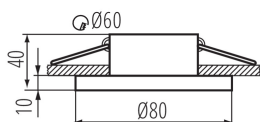

Ozdobný prsteň-komponent svetidla

5905339331236

IP
44/20

HIGH
quality
finish

Kanlux FLINI sú stropné svetidlá určené do kúpeľní a miestností s vysokou vlhkosťou. Vďaka svojej konštrukcii sú odolné voči vlhkosti (IP44). Kanlux FLINI sú k dispozícii v dvoch tvaroch - okrúhlom a hranatom. Môžeme si vybrať svetidlo v matnej bielej alebo matnej čiernej farbe. Dve také univerzálne farby nám umožnia prispôsobiť tieto svetidlá takmer každému interiéru.

VŠEOBECNÉ ÚDAJE:

Farba: biela

Miesto montáže: na zabudovanie do stropu

Miesto používania: vo vnútri

Minimálna vzdialenosť od osvetľovaného objektu: 0,5m

dekoračný prsteň bez keramickej päťice: áno

Výrobok nie je vhodný na zakrytie termoizolačným materiálom: áno

Výška [mm]: 50

Priemer [mm]: 80

Montážny otvor [mm]: Ø60

TECHNICKÉ PARAMETRE:

Menovité napätie [V]: 12 AC; 12 DC; 220-240 AC

Maximálny výkon [W]: max 10

Trieda ochrany proti zásahu el. prúdom: II/III

Zdroj svetla: MR16/PAR16

Svetelný zdroj v súprave: ne

Päťica: Gx5,3/GU10

Materiál korpusu: hliníková zliatina

Nastavenie uhlov svetidla: chýbajúce

Stupeň IP: 44/20

LOGISTICKÉ ÚDAJE:

Spôsob balenia: 50

Počet kusov v druhom balení: 1

Počet kusov v hromadnom balení: 50

Čistá kusová hmotnosť [g]: 92

Gramáž [g]: 140

Dĺžka kusového balenia [cm]: 9

Šírka kusového balenia [cm]: 10

Výška kusového balenia [cm]: 5.5

Hmotnosť kartónu [kg]: 7

Šírka kartónu [cm]: 23

Výška kartónu [cm]: 27.5

Dĺžka kartónu [cm]: 47