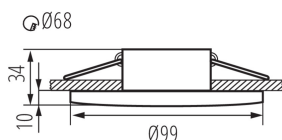

Ozdobný prsteň-komponent svietidla

5905339331250

IP
65/20

HIGH
quality
finish

Kanlux DROXY IP65 je rada dekoratívnych prsteňov určených do kúpeľní a miestností s vysokou vlhkosťou (IP65/20). Rada týchto prsteňov sa skladá z 2 modelov guľatých svietidiel. Ich charakteristickým znakom je dekoratívny, výnimočne hladký povrch, ktorý v kombinácii s matnými farbami (biela a čierna) pôsobia v miestnosti, kde sú svietidla inštalované, neobyčajne elegantne, ale decentne.

VŠEOBECNÉ ÚDAJE:

Farba: biela

Miesto montáže: na zabudovanie do stropu

Miesto používania: vo vnútri a vonku

Minimálna vzdialenosť od osvetľovaného objektu: 0,5m

dekoratívny prsteň bez keramickej päťce: áno

Výška [mm]: 34

Priemer [mm]: 99

Montážny otvor [mm]: Ø68

TECHNICKÉ PARAMETRE:

Menovité napätie [V]: 12 AC; 12 DC; 220-240 AC

Maximálny výkon [W]: max 10

Trieda ochrany proti zásahu el. prúdom: II/III

Zdroj svetla: MR16/PAR16

Svetelný zdroj v súprave: ne

Päťca: GX5.3/GU10

Rozpätie teploty prostredia, na ktorú môže byť výrobok vystavený [°C]: -10÷35

Materiál korpusu: hliníková zliatina

Nastavenie uhlov svietidla: chýbajúce

Stupeň IP: 65/20

LOGISTICKÉ ÚDAJE:

Spôsob balenia: 50

Počet kusov v druhom balení: 1

Počet kusov v hromadnom balení: 50

Čistá kusová hmotnosť [g]: 140

Gramáž [g]: 184

Dĺžka kusového balenia [cm]: 10.5

Šírka kusového balenia [cm]: 5

Výška kusového balenia [cm]: 10.5

Hmotnosť kartónu [kg]: 9.2

Šírka kartónu [cm]: 28.5

Výška kartónu [cm]: 23

Dĺžka kartónu [cm]: 55