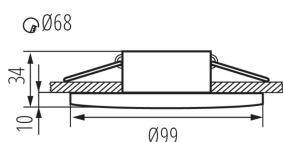

Ozdobný prsteň-komponent svetidla

5905339331267

IP
65/20

HIGH
quality
finish

Kanlux DROXY IP65 je rada dekoratívnych prsteňov určených do kúpeľní a miestností s vysokou vlhkosťou (IP65/20). Rada týchto prsteňov sa skladá z 2 modelov guľatých svetidiel. Ich charakteristickým znakom je dekoratívny, výnimočne hladký povrch, ktorý v kombinácii s matnými farbami (biela a čierna) pôsobia v miestnosti, kde sú svetidlá inštalované, neobyčajne elegantne, ale decentne.

VŠEOBECNÉ ÚDAJE:

Farba: čierna

Miesto montáže: na zabudovanie do stropu

Miesto používania: vo vnútri a vonku

Minimálna vzdialenosť od osvetľovaného objektu: 0,5m

dekoratívny prsteň bez keramickej päty: áno

Výška [mm]: 34

Priemer [mm]: 99

Montážny otvor [mm]: Ø68

TECHNICKÉ PARAMETRE:

Menovité napätie [V]: 12 AC; 12 DC; 220-240 AC

Maximálny výkon [W]: max 10

Trieda ochrany proti zásahu el. prúdom: II/III

Zdroj svetla: MR16/PAR16

Svetelný zdroj v súprave: ne

Pätya: GX5.3/GU10

Rozpätie teploty prostredia, na ktorú môže byť výrobok vystavený [°C]: -10÷35

Materiál korpusu: hliníková zliatina

Nastavenie uhlov svetidla: chýbajúce

Stupeň IP: 65/20

LOGISTICKÉ ÚDAJE:

Spôsob balenia: 50

Počet kusov v druhom balení: 1

Počet kusov v hromadnom balení: 50

Čistá kusová hmotnosť [g]: 140

Gramáž [g]: 184

Dĺžka kusového balenia [cm]: 10.5

Šírka kusového balenia [cm]: 5

Výška kusového balenia [cm]: 10.5

Hmotnosť kartónu [kg]: 9.2

Šírka kartónu [cm]: 28.5

Výška kartónu [cm]: 23

Dĺžka kartónu [cm]: 55