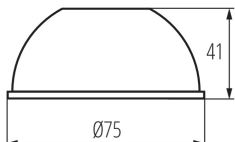

Príslušenstvo k lištovému systému

5905339331434

LOGISTICKÉ ÚDAJE:

Spôsob balenia: 200

Počet kusov v druhom balení: 1

Počet kusov v hromadnom balení: 200

Čistá kusová hmotnosť [g]: 28

Gramáž [g]: 35.5

Dĺžka kusového balenia [cm]: 12

Šírka kusového balenia [cm]: 4

Výška kusového balenia [cm]: 18

Hmotnosť kartónu [kg]: 7.1

Šírka kartónu [cm]: 31

Výška kartónu [cm]: 42

Dĺžka kartónu [cm]: 51

Objem kartónu [m³]: 0.066402