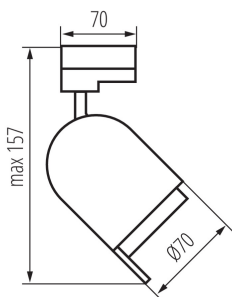

Reflektor na lištový systém

5905339331441

5-ročná záruka podľa podmienok vyhlásenia o záruke, ktoré je dostupné na [webovej stránke](#)

Kanlux ATL3 sú svietidlá pre inštaláciu na 3-obvodové lišty. Sú vyrobené z hliníkovej zliatiny a vyznačujú sa vymeniteľným svetelným zdrojom s päticou GU10. Svietidlá Kanlux ATL3 majú dve osi otáčania - horizontálne 330 a vertikálne 90 stupňov, ďalej si môžete vybrať medzi bielou a čiernou farbou svietidla. Na svietidlá Kanlux ACORD ATL získate 5-ročnú záruku.

VŠEOBECNÉ ÚDAJE:

Farba: čierna

Miesto montáže: na szynę TEAR

Miesto používania: vo vnútri

Minimálna vzdialenosť od osvetľovaného objektu: 0,5m

TECHNICKÉ PARAMETRE:

Menovité napätie [V]: 220-240 AC

Menovitá frekvencia [Hz]: 50

Maximálny výkon [W]: max 10

Trieda ochrany proti zásahu el. prúdom: I

Zdroj svetla: PAR16

Svetelný zdroj v súprave: nie

Pätica: GU10

Rozpätie teploty prostredia, na ktorú môže byť výrobok vystavený [°C]: 5÷25

Materiál korpusu: hliníková zliatina

Pohyblivé svietidlo s horizontálnym rozpätím [°]: 330

Pohyblivé svietidlo s vertikálnym rozpätím [°]: 90

Stupeň IP: 20

LOGISTICKÉ ÚDAJE:

Merná jednotka: kus

Spôsob balenia: 20

Počet kusov v druhom balení: 1

Počet kusov v hromadnom balení: 20

Čistá kusová hmotnosť [g]: 330

Gramáž [g]: 402.5

Dĺžka kusového balenia [cm]: 11.5

Šírka kusového balenia [cm]: 7.5

Výška kusového balenia [cm]: 14.5

Hmotnosť kartónu [kg]: 8.05

Šírka kartónu [cm]: 25.5