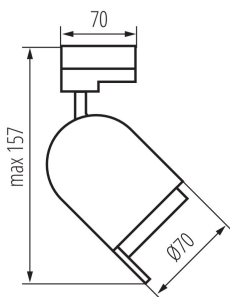

Reflektor na lištový systém

5905339331458

5-ročná záruka podľa podmienok vyhlásenia o záruke, ktoré je dostupné na [webovej stránke](#)

Kanlux ATL3 sú svietidlá pre inštaláciu na 3-obvodové lišty. Sú vyrobené z hliníkovej zliatiny a vyznačujú sa vymeniteľným svetelným zdrojom s päticou GU10. Svietidlá Kanlux ATL3 majú dve osi otáčania - horizontálne 330 a vertikálne 90 stupňov, ďalej si môžete vybrať medzi bielou a čiernou farbou svietidla. Na svietidlá Kanlux ACORD ATL získate 5-ročnú záruku.

VŠEOBECNÉ ÚDAJE:

Farba: biela

Miesto montáže: na szynę TEAR

Miesto používania: vo vnútri

Minimálna vzdialenosť od osvetľovaného objektu: 0,5m

TECHNICKÉ PARAMETRE:

Menovité napätie [V]: 220-240 AC

Menovitá frekvencia [Hz]: 50

Maximálny výkon [W]: max 10

Trieda ochrany proti zásahu el. prúdom: I

Zdroj svetla: PAR16

Svetelný zdroj v súprave: nie

Pätica: GU10

Rozpätie teploty prostredia, na ktorú môže byť výrobok vystavený [°C]: 5÷25

Materiál korpusu: hliníková zliatina

Pohyblivé svietidlo s horizontálnym rozpätím [°]: 330

Pohyblivé svietidlo s vertikálnym rozpätím [°]: 90

Stupeň IP: 20

LOGISTICKÉ ÚDAJE:

Merná jednotka: kus

Spôsob balenia: 20

Počet kusov v druhom balení: 1

Počet kusov v hromadnom balení: 20

Čistá kusová hmotnosť [g]: 330

Gramáž [g]: 402.5

Dĺžka kusového balenia [cm]: 11.5

Šírka kusového balenia [cm]: 7.5

Výška kusového balenia [cm]: 14.5

Hmotnosť kartónu [kg]: 8.05

Šírka kartónu [cm]: 25.5