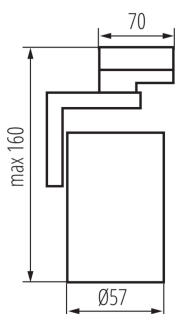

Reflektor na lištový systém

5905339331465

5-ročná záruka podľa podmienok vyhlásenia o záruke, ktoré je dostupné na [webovej stránke](#)

Kanlux ATL4 sú svietidlá pre inštaláciu na 3-obvodové lišty. Sú vyrobené z hliníkovej zliatiny a vyznačujú sa vymeniteľným svetelným zdrojom s päticou GU10. Svietidlá Kanlux ATL4 majú dve osi otáčania - horizontálne 330 a vertikálne 90 stupňov, ďalej si môžete vybrať medzi bielou a čiernou farbou svietidla. Na svietidlá Kanlux ACORD ATL získate 5-ročnú záruku.

VŠEOBECNÉ ÚDAJE:

Farba: čierna

Miesto montáže: na szynę TEAR

Miesto používania: vo vnútri

Minimálna vzdialenosť od osvetľovaného objektu: 0,5m

TECHNICKÉ PARAMETRE:

Menovité napätie [V]: 220-240 AC

Menovitá frekvencia [Hz]: 50

Maximálny výkon [W]: max 10

Trieda ochrany proti zásahu el. prúdom: I

Zdroj svetla: PAR16

Svetelný zdroj v súprave: nie

Pätica: GU10

Rozpätie teploty prostredia, na ktorú môže byť výrobok vystavený [°C]: 5÷25

Materiál korpusu: hliníková zliatina

Pohyblivé svietidlo s horizontálnym rozpätím [°]: 330

Pohyblivé svietidlo s vertikálnym rozpätím [°]: 90

Stupeň IP: 20

LOGISTICKÉ ÚDAJE:

Merná jednotka: kus

Spôsob balenia: 20

Počet kusov v druhom balení: 1

Počet kusov v hromadnom balení: 20

Čistá kusová hmotnosť [g]: 234

Gramáž [g]: 299.5

Dĺžka kusového balenia [cm]: 8.5

Šírka kusového balenia [cm]: 6.5

Výška kusového balenia [cm]: 16.5

Hmotnosť kartónu [kg]: 5.99

Šírka kartónu [cm]: 20.5