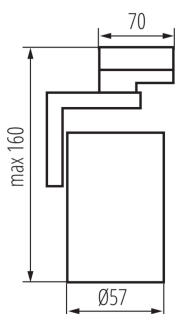

Reflektor na lištový systém

5905339331472

5-ročná záruka podľa podmienok vyhlásenia o záruke, ktoré je dostupné na [webovej stránke](#)

Kanlux ATL4 sú svietidlá pre inštaláciu na 3-obvodové lišty. Sú vyrobené z hliníkovej zliatiny a vyznačujú sa vymeniteľným svetelným zdrojom s päticou GU10. Svietidlá Kanlux ATL4 majú dve osi otáčania - horizontálne 330 a vertikálne 90 stupňov, ďalej si môžete vybrať medzi bielou a čiernou farbou svietidla. Na svietidlá Kanlux ACORD ATL získate 5-ročnú záruku.

VŠEOBECNÉ ÚDAJE:

Farba: biela

Miesto montáže: na szynę TEAR

Miesto používania: vo vnútri

Minimálna vzdialenosť od osvetľovaného objektu: 0,5m

TECHNICKÉ PARAMETRE:

Menovité napätie [V]: 220-240 AC

Menovitá frekvencia [Hz]: 50

Maximálny výkon [W]: max 10

Trieda ochrany proti zásahu el. prúdom: I

Zdroj svetla: PAR16

Svetelný zdroj v súprave: nie

Pätica: GU10

Rozpätie teploty prostredia, na ktorú môže byť výrobok vystavený [°C]: 5÷25

Materiál korpusu: hliníková zliatina

Pohyblivé svietidlo s horizontálnym rozpätím [°]: 330

Pohyblivé svietidlo s vertikálnym rozpätím [°]: 90

Stupeň IP: 20

LOGISTICKÉ ÚDAJE:

Merná jednotka: kus

Spôsob balenia: 20

Počet kusov v druhom balení: 1

Počet kusov v hromadnom balení: 20

Čistá kusová hmotnosť [g]: 234

Gramáž [g]: 299.5

Dĺžka kusového balenia [cm]: 8.5

Šírka kusového balenia [cm]: 6.5

Výška kusového balenia [cm]: 16.5

Hmotnosť kartónu [kg]: 5.99

Šírka kartónu [cm]: 20.5