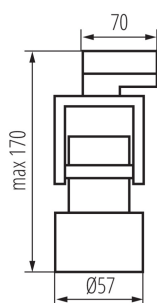

Reflektor na lištový systém

5905339331489

5-ročná záruka podľa podmienok vyhlásenia o záruke, ktoré je dostupné na [webovej stránke](#)

Kanlux ATL5 sú svietidlá pre inštaláciu na 3-obvodové lišty. Sú vyrobené z hliníkovej zliatiny a vyznačujú sa vymeniteľným svetelným zdrojom s päticou GU10. Svietidlá Kanlux ATL5 majú dve osi otáčania - horizontálne 330 a vertikálne 120 stupňov, ďalej si môžete vybrať medzi bielou a čiernou farbou svietidla. Na svietidlá Kanlux ACORD ATL získate 5-ročnú záruku.

VŠEOBECNÉ ÚDAJE:

Farba: čierna

Miesto montáže: na szynę TEAR

Miesto používania: vo vnútri

Minimálna vzdialenosť od osvetľovaného objektu: 0,5m

TECHNICKÉ PARAMETRE:

Menovité napätie [V]: 220-240 AC

Menovitá frekvencia [Hz]: 50

Maximálny výkon [W]: max 10

Trieda ochrany proti zásahu el. prúdom: I

Zdroj svetla: PAR16

Svetelný zdroj v súprave: nie

Pätica: GU10

Rozpätie teploty prostredia, na ktorú môže byť výrobok vystavený [°C]: 5÷25

Materiál korpusu: hliníková zliatina

Pohyblivé svietidlo s horizontálnym rozpätím [°]: 330

Pohyblivé svietidlo s vertikálnym rozpätím [°]: 120

Stupeň IP: 20

LOGISTICKÉ ÚDAJE:

Merná jednotka: kus

Spôsob balenia: 20

Počet kusov v druhom balení: 1

Počet kusov v hromadnom balení: 20

Čistá kusová hmotnosť [g]: 240

Gramáž [g]: 304.5

Dĺžka kusového balenia [cm]: 9

Šírka kusového balenia [cm]: 6

Výška kusového balenia [cm]: 18

Hmotnosť kartónu [kg]: 6.09

Šírka kartónu [cm]: 21