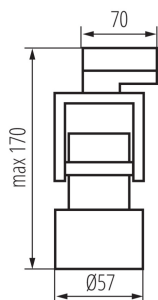

Reflektor na lištový systém

5905339331496

5-ročná záruka podľa podmienok vyhlásenia o záruke, ktoré je dostupné na [webovej stránke](#)

Kanlux ATL5 sú svietidlá pre inštaláciu na 3-obvodové lišty. Sú vyrobené z hliníkovej zliatiny a vyznačujú sa vymeniteľným svetelným zdrojom s päticou GU10. Svietidlá Kanlux ATL5 majú dve osi otáčania - horizontálne 330 a vertikálne 120 stupňov, ďalej si môžete vybrať medzi bielou a čiernou farbou svietidla. Na svietidlá Kanlux ACORD ATL získate 5-ročnú záruku.

VŠEOBECNÉ ÚDAJE:

Farba: biela

Miesto montáže: na szynę TEAR

Miesto používania: vo vnútri

Minimálna vzdialenosť od osvetľovaného objektu: 0,5m

TECHNICKÉ PARAMETRE:

Menovité napätie [V]: 220-240 AC

Menovitá frekvencia [Hz]: 50

Maximálny výkon [W]: max 10

Trieda ochrany proti zásahu el. prúdom: I

Zdroj svetla: PAR16

Svetelný zdroj v súprave: nie

Pätica: GU10

Rozpätie teploty prostredia, na ktorú môže byť výrobok vystavený [°C]: 5÷25

Materiál korpusu: hliníková zliatina

Pohyblivé svietidlo s horizontálnym rozpätím [°]: 330

Pohyblivé svietidlo s vertikálnym rozpätím [°]: 120

Stupeň IP: 20

LOGISTICKÉ ÚDAJE:

Merná jednotka: kus

Spôsob balenia: 20

Počet kusov v druhom balení: 1

Počet kusov v hromadnom balení: 20

Čistá kusová hmotnosť [g]: 240

Gramáž [g]: 304.5

Dĺžka kusového balenia [cm]: 9

Šírka kusového balenia [cm]: 6

Výška kusového balenia [cm]: 18

Hmotnosť kartónu [kg]: 6.09

Šírka kartónu [cm]: 21