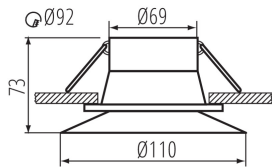

Výška [mm]: 73

Priemer [mm]: 110

Montážny otvor [mm]: Ø92

TECHNICKÉ PARAMETRE:

Menovité napätie [V]: 12 AC; 12 DC; 220-240 AC

Maximálny výkon [W]: max 10

Trieda ochrany proti zásahu el. prúdom: II/III

Zdroj svetla: MR16/PAR16

Stupeň IP: 20

LOGISTICKÉ ÚDAJE:

Spôsob balenia: 50

Počet kusov v druhom balení: 1

Počet kusov v hromadnom balení: 50

Čistá kusová hmotnosť [g]: 152

Gramáž [g]: 201.4

Dĺžka kusového balenia [cm]: 11.5

Šírka kusového balenia [cm]: 11.5

Výška kusového balenia [cm]: 7

Hmotnosť kartónu [kg]: 10.07

Šírka kartónu [cm]: 24.5

Výška kartónu [cm]: 38.5

Dĺžka kartónu [cm]: 59

33161 AJAS DSO-W

Ozdobný prsteň-komponent svietidla

Objem kartónu [m³]: 0.055652

DODATOČNÉ INFORMÁCIE:

- Dekoračný krúžok bez päťica