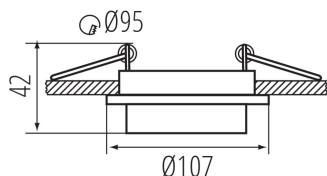

Ozdobný prsteň-komponent svetidla

5905339331663

Kanlux AGEO je originálny dekoratívny prsteň, ktorý sa stane ozdobou každej miestnosti. Svetelný zdroj je úplne skrytý v nastaviteľnom tienidle vyčnievajúcim z prstenca, ktoré poskytuje zaujímavý svetelný efekt. Kanlux Ageo umožňuje voľne nastaviť smer svietenia do 20 stupňov. Dekoratívny prsteň sa predáva bez päťice - sami sa rozhodnete, či použijete svetelný zdroj s päťicou GX5,3 alebo GU10.

VŠEOBECNÉ ÚDAJE:

Farba: biela

Miesto montáže: na zabudovanie do stropu

Miesto používania: vo vnútri

Minimálna vzdialenosť od osvetľovaného objektu : 0,5m

dekoratívny prsteň bez keramickej päťice : áno

Výrobok nie je vhodný na zakrytie termoizolačným materiálom :
áno

Výška [mm]: 42

Priemer [mm]: 107

Montážny otvor [mm]: Ø95

TECHNICKÉ PARAMETRE:

Menovité napätie [V]: 12 AC; 12 DC; 220-240 AC

Maximálny výkon [W]: max 10

Trieda ochrany proti zásahu el. prúdom : II/III

Zdroj svetla: MR16/PAR16

Svetelný zdroj v súprave: nie

Päťica: Gx5,3/GU10

Rozpätie teploty prostredia, na ktorú môže byť výrobok vystavený [°C]: 5÷25

Materiál korpusu: hliníková zliatina

Nastavenie uhlov svetidla : v jednej osi

Nastavenie uhlov svetidla [°]: 20

Stupeň IP: 20

LOGISTICKÉ ÚDAJE:

Merná jednotka: kus

Spôsob balenia: 50

Počet kusov v hromadnom balení : 50

Čistá kusová hmotnosť [g]: 128

Gramáž [g]: 186

Dĺžka kusového balenia [cm]: 12

Šírka kusového balenia [cm]: 5

Výška kusového balenia [cm]: 12