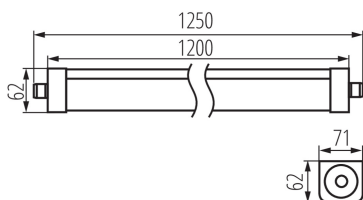

**Možnosť spolupráce so stmievačom:** nie

**Dĺžka [mm]:** 1200

**Šírka [mm]:** 72

**Výška [mm]:** 63

**Integrovaný LED zdroj svetla:** áno

## 33170 TP STRONG LED 48W-NW

Lineárne LED svietidlo

**Materiál korpusu:** plast

**Typ pripojenia:** samosvorná svorkovnica

**Rozpätie priemerov používaných vodičov [mm<sup>2</sup>]:** 1,5÷2,5

**Doba nahrievania lampy [s]:** <1