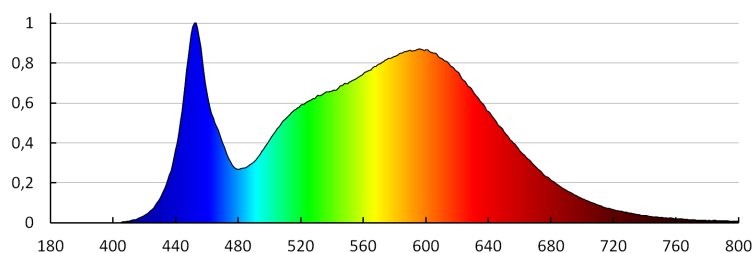

DODATOČNÉ INFORMÁCIE:

- •
- Certifikát PZH: Číslo B-BK-60212-0486/20, platný do 15.12.2025