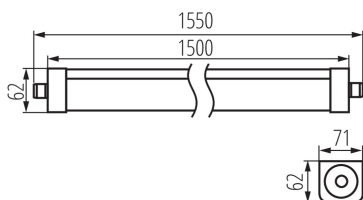

**Možnosť spolupráce so stmievačom:** nie

**Dĺžka [mm]:** 1500

**Šírka [mm]:** 72

**Výška [mm]:** 63

**Integrovaný LED zdroj svetla:** áno

## 33171 TP STRONG LED 75W-NW

Lineárne LED svietidlo

**Materiál korpusu:** plast

**Typ pripojenia:** samosvorná svorkovnica

**Rozpätie priemerov používaných vodičov [mm<sup>2</sup>]:** 1,5÷2,5

**Doba nahrievania lampy [s]:** <1