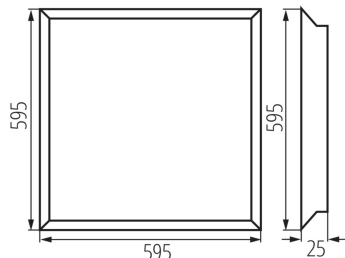

Vstavaný LED panel