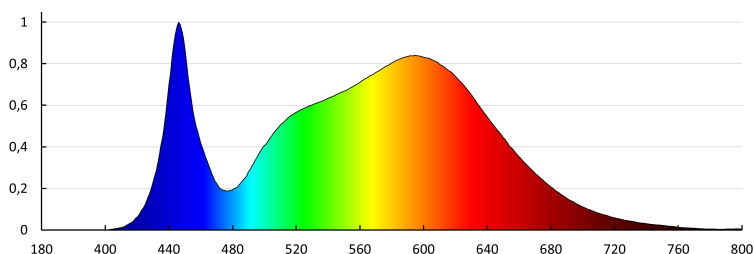

Výška kusového balenia [cm]: 61.5

Hmotnosť kartónu [kg]: 10.19

Šírka kartónu [cm]: 16.5

Výška kartónu [cm]: 63.5

Dĺžka kartónu [cm]: 61.5

Objem kartónu [m³]: 0.064437

Vstavaný LED panel

KANLUX S.A. (kat 33174) BLINGO IPRN38W 6060 NW / Krzywa rozsytu światła (biegunowo)