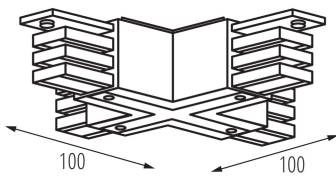

33246 TEAR N CON-X W

Spojka typu "X" do systému

5905339332462

VŠEOBECNÉ ÚDAJE:

Farba: biela

Miesto montáže: na liste TEAR

Miesto používania: vo vnútri

TECHNICKÉ PARAMETRE:

Menovité napätie [V]: 220-240 AC

Menovitý prúd [A]: 16

Menovitá frekvencia [Hz]: 50

Trieda ochrany proti zásahu el. prúdom: I

Rozpätie teploty prostredia, na ktorú môže byť výrobok vystavený [°C]: 5÷25

Materiál korpusu: plast

Stupeň IP: 20

LOGISTICKÉ ÚDAJE:

Spôsob balenia: 10

Počet kusov v druhom balení: 1

Počet kusov v hromadnom balení: 10

Čistá kusová hmotnosť [g]: 204

Gramáž [g]: 236

Dĺžka kusového balenia [cm]: 17.5

Šírka kusového balenia [cm]: 3.5

Výška kusového balenia [cm]: 22

Hmotnosť kartónu [kg]: 2.36

Šírka kartónu [cm]: 17.5

Výška kartónu [cm]: 21

Dĺžka kartónu [cm]: 29

Objem kartónu [m³]: 0.010658

PRÍSLUŠENSTVO:

33230 TEAR N TR 1M-W

Komponent lištového systému, TEAR N TR 1M-W, 3-fázová lišta, biela, (33230)