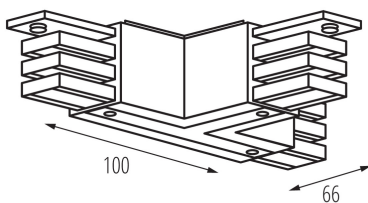

33251 TEAR N CON-T RLL-B

Spojka typu "T" do systému

5905339332516

VŠEOBECNÉ ÚDAJE:

Farba: čierna

Miesto montáže: na liste TEAR

Miesto používania: vo vnútri

TECHNICKÉ PARAMETRE: