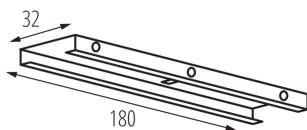

33254 TEAR N SCLAMP W

Montážny držiak / spevňujúci do systému

5905339332547

VŠEOBECNÉ ÚDAJE:

Farba: biela

Miesto montáže: na liste TEAR

Miesto používania: vo vnútri

TECHNICKÉ PARAMETRE: