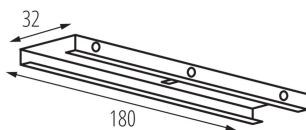

33255 TEAR N SCLAMP B

Montážny držiak / spevňujúci do systému

5905339332554

VŠEOBECNÉ ÚDAJE:

Farba: čierna

Miesto montáže: na liste TEAR

Miesto používania: vo vnútri

TECHNICKÉ PARAMETRE: