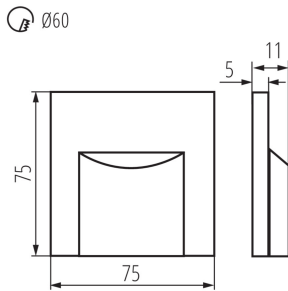

33321 ERINUS LED L W-NW

Schodiskové LED svietidlo

Doba nahrievania lampy [s]: ≤ 1

Doba zapnutia lampy [s]: $\leq 0,5$

Stupeň IP: 20

LOGISTICKÉ ÚDAJE:

Spôsob balenia: 100

Počet kusov v druhom balení: 1

Počet kusov v hromadnom balení: 100

Čistá kusová hmotnosť [g]: 26

Gramáž [g]: 48.9

Dĺžka kusového balenia [cm]: 11

Šírka kusového balenia [cm]: 2.5

Výška kusového balenia [cm]: 16.5

Hmotnosť kartónu [kg]: 4.89

Šírka kartónu [cm]: 23

Výška kartónu [cm]: 35

Dĺžka kartónu [cm]: 69.5

Objem kartónu [m³]: 0.055948