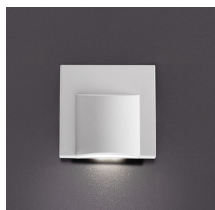

Schodiskové LED svietidlo

5905339333216

Kanlux ERINUS je unikátny rad schodiskových svietidiel vyrobených z plastu. Tieto svietidlá sa charakterizujú neobvyklou ľahkosťou vďaka materiálom, z ktorých boli vyrobené a súčasne sú vyrobené s vysokou presnosťou a dôrazom na detail. Svietidlá Kanlux ERINUS sú veľmi tenké, vďaka čomu lícuju so stenou a tvoria diskretnú dekoráciu. Na výber máme tri farby - bielu, čiernu a sivú, dve farby svetla (teplá a neutrálna) a tri rôzne modely svietidiel. Kanlux ERINUS L je štvorcové svietidlo svietiace jedným smerom, model LL svieti dvoma smermi a model Kanlux ERINUS O je guľaté svietidlo svietiace jedným smerom.

VŠEOBECNÉ ÚDAJE:

na zabudovanie do steny: áno

Farba: biela

Miesto montáže: na zabudovanie do steny

Miesto používania: vo vnútri

Minimálna vzdialenosť od osvetľovaného objektu: 0,1m

Možnosť spolupráce so stmievačom: ne

Maximálny výkon [W]: 0.8

Trieda ochrany proti zásahu el. prúdom: III

Materiál difúzora: plast

Typ diódy: LED SMD

Svetelný tok [lm]: 15

Farba svetla: biela

Náhradná teplota chromatickosti [K]: 4000

Farebná konzistencia v MacAdamových elipsách: ≤6