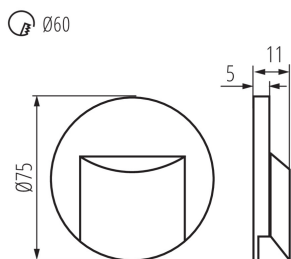

33323 ERINUS LED O W-NW

Schodiskové LED svietidlo